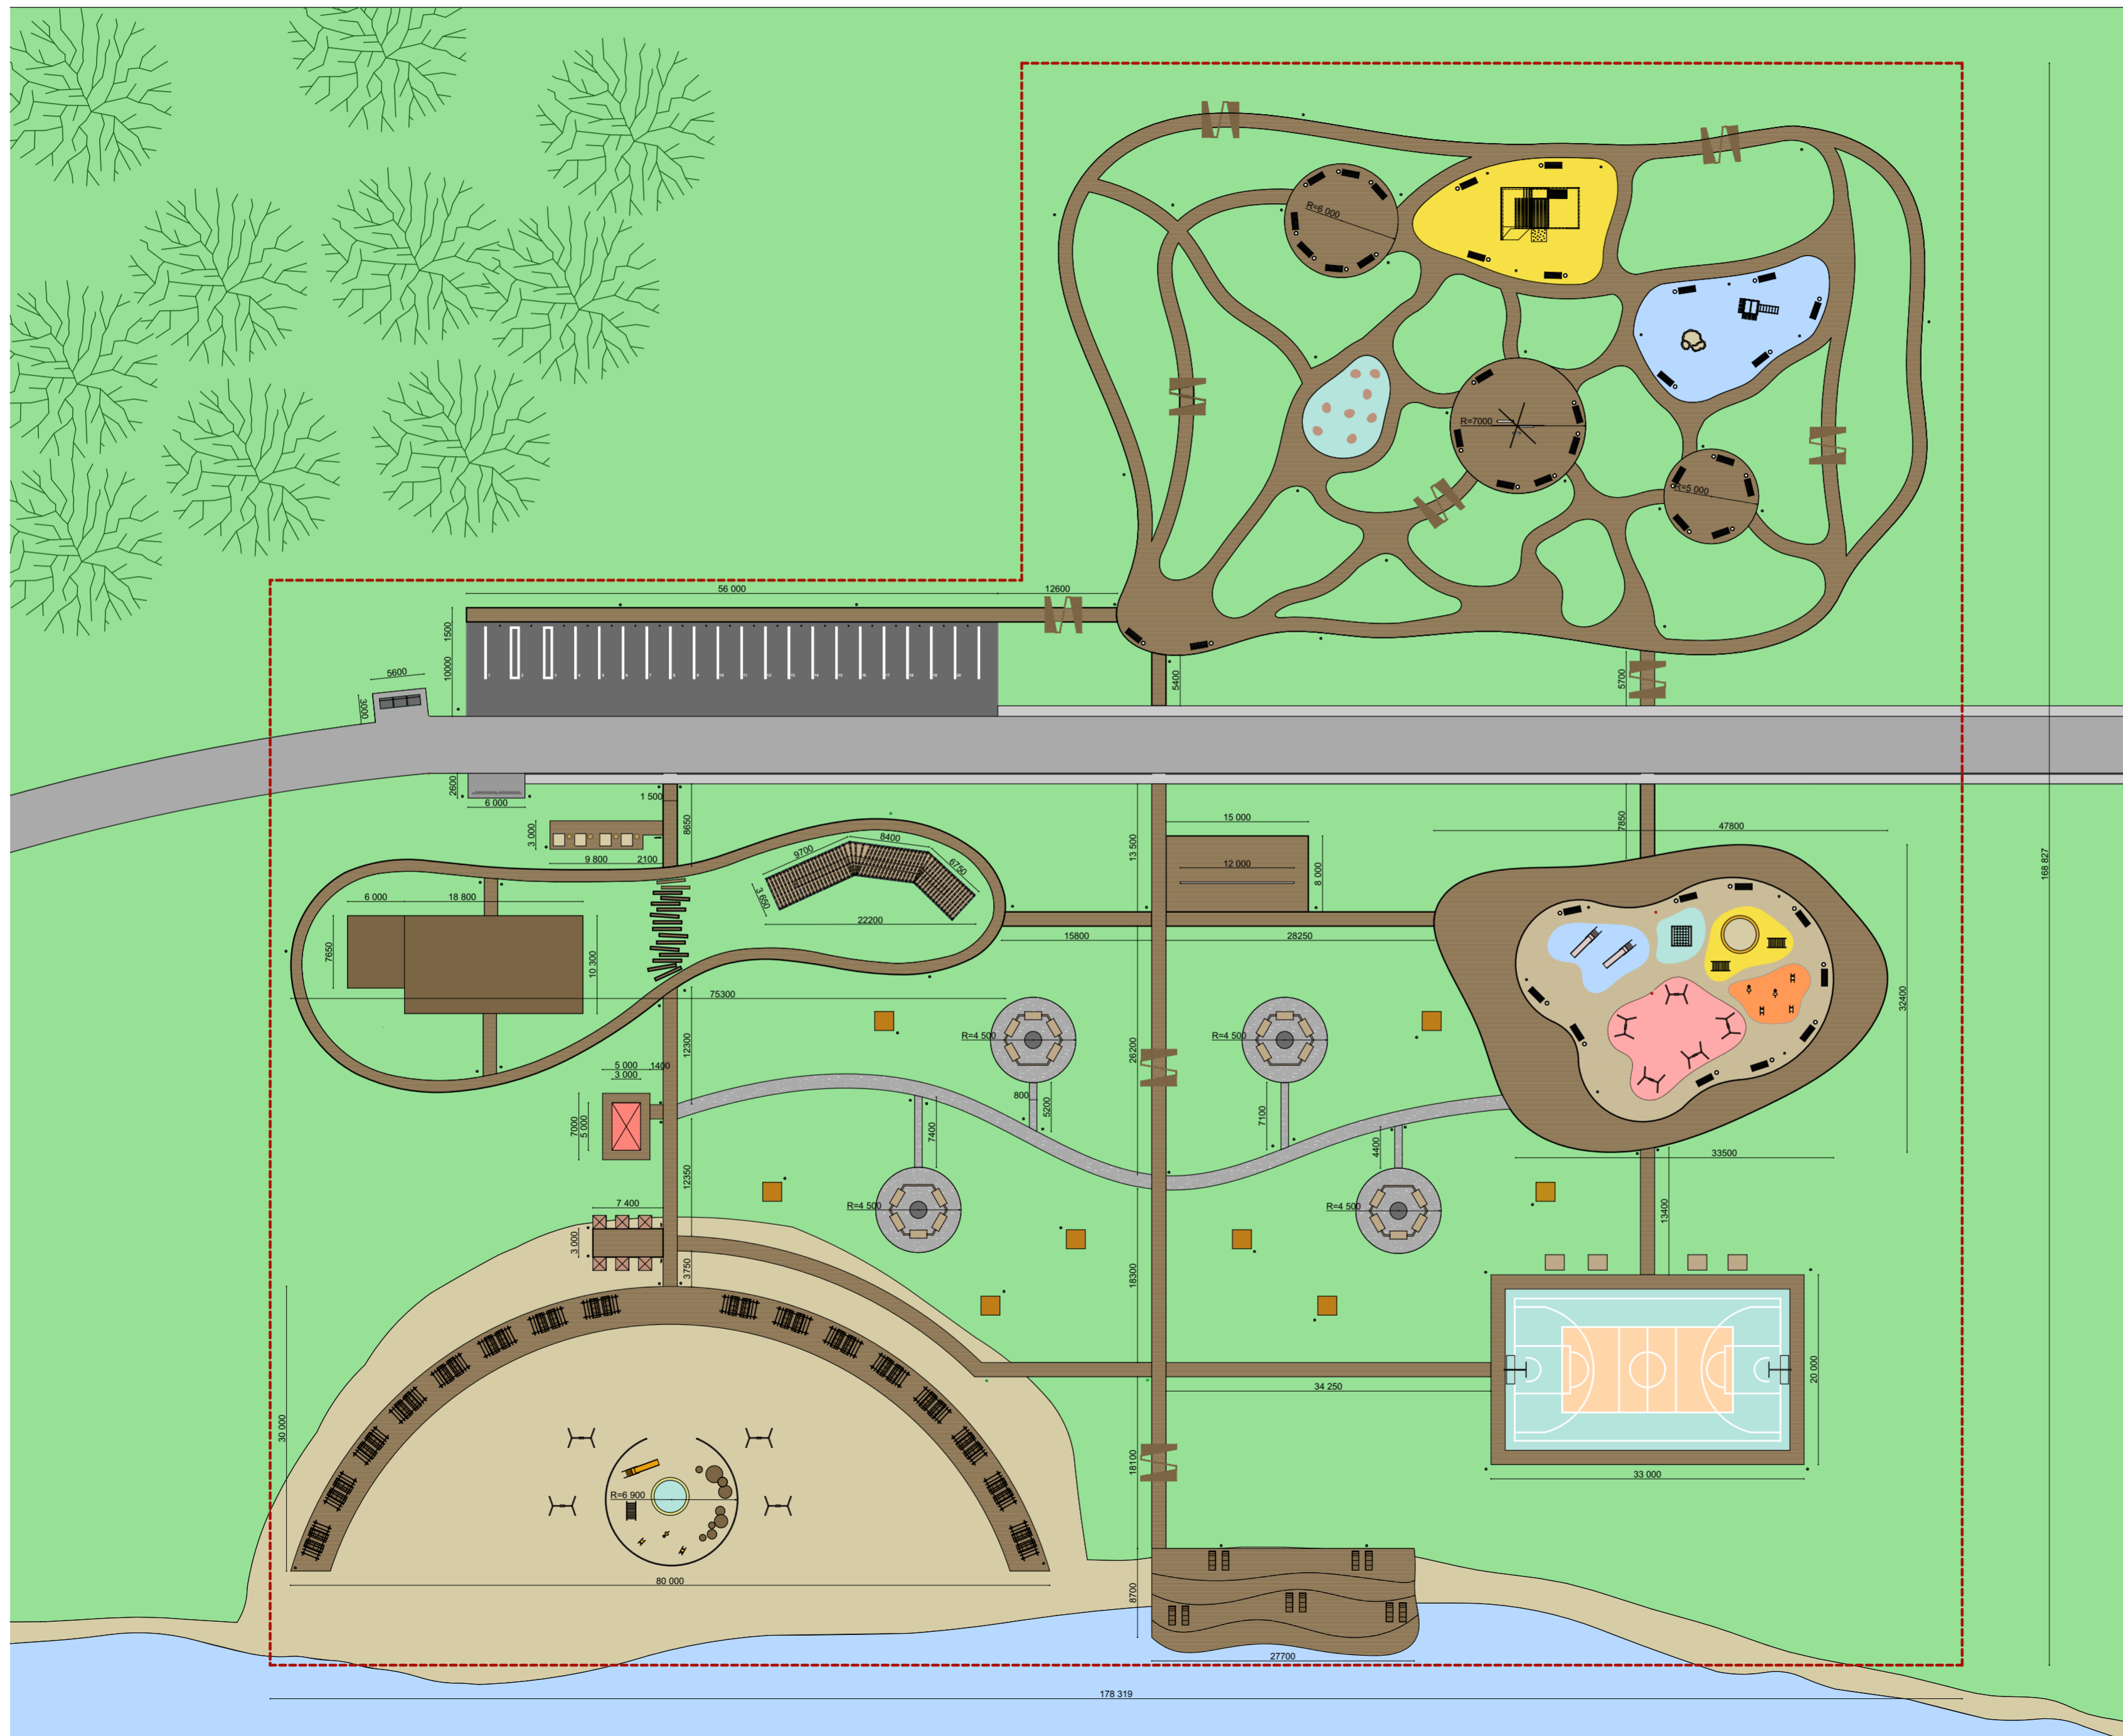

# Территория проектирования

 Территория проектирования

## Условные обозначения

- Озеленение
- Асфальтированный проезд
- Тротуар
- Автостоянка
- Прогулочная зона
- Велопарковка
- Детская площадка
- Фотозона
- Универсальная спортивная площадка
- Зона для отдыха
- Фудкорт
- Пляжная зона
- Терраса
- Граница благоустройства

**Условные обозначения**

**Озеленение**

- Озеленение
- Деревья

**Мощение**

- Асфальтированный проезд
- Тротуар
- Прогулочная зона
- Деревянный настил Орех
- Деревянный настил Сосна
- Резиновое покрытие
- Резиновое покрытие
- Резиновое покрытие
- Резиновое покрытие
- Резиновое покрытие
- Резиновое покрытие
- Граница благоустройства